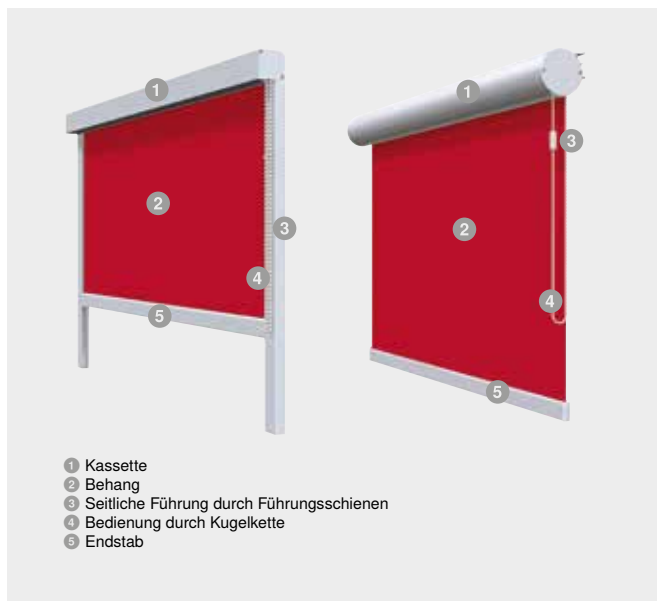

Kassetten- Rollo

Harmonische Integration

Der SonnenLichtManager

Neben erstklassigem Sonnen- und Blendschutz überzeugen Kassetten-Rollos durch ihren stimmigen Auftritt. Die hochwertige Aluminium-Kassette ist in verschiedenen Formen und Farben erhältlich und lässt sich so perfekt auf den Behang abstimmen.

Merkmale

max. Breite	4.000 mm
max. Höhe	6.000 mm
Bedienung	Handbedienung, Mittelzug, Kugelkette, Kurbel, 24 V-Motor, 230 V-Motor
Führung*	Optional; seitlich über Seil oder Führungsschienen
Anwendungsbereiche*	Für Fenster, Türen, senkrechte oder geneigte Flächen, Bildschirmarbeitsplätze
Montage	An Wand und Decke, Montage durch Aufstecken der Kassette auf die Führungsschienen in oder auf der Glasleiste

*Typenabhängig

Ihre Vorteile

- Eckige und runde Kassetten lieferbar
- Lösungen mit zwei Kassetten für Bildschirmarbeitsplätze
- Optionale seitliche Führung des Behanges durch Seil oder Führungsschienen verhindert Behangbewegungen
- Bequeme Arretierung in jeder Behangposition
- In Dreiecksformen erhältlich
- Optionale ZIP-Führung schafft in Kombination mit einem Blackout-Dessin eine noch bessere Abdunkelung

- 1 Kassette
- 2 Behang
- 3 Seitliche Führung durch Führungsschienen
- 4 Bedienung durch Kugelkette
- 5 Endstab