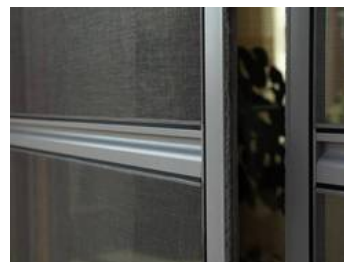

Hochwertige Edelstahlgaze (A2)

- Für besondere Beanspruchungen geeignet
- Strapazier- und verschleißfest, für besondere Beanspruchungen (z. B. durch Kratzen von Haustieren)
- Gemäß gültiger WAREMA Farbkarte (Dessin 47003 für Insektenschutz-Rahmen, Dessin 47007 für Lichtschachtdeckungen)